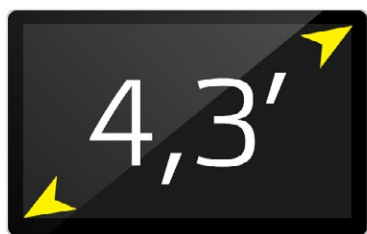

ЭРГОНОМИЧНОЕ РАЗМЕЩЕНИЕ В САЛОНЕ

Зеркало заднего вида с видеорегистратором Neoline G-tech X13 не будет загромождать лобовое стекло и ухудшать обзорность. В то же время сохраняется легкий доступ к органам управления, расположенным на нижней грани.

БОЛЬШОЙ ДИСПЛЕЙ

Большой дисплей видеорегистратора – 4,3 дюйма – расположен в центре зеркала. В выключенном состоянии на зеркальной поверхности экран регистратора не виден. Это, безусловно, удобно – водителя ничто не отвлекает от дороги. При этом все преимущества большого дисплея остаются в распоряжении водителя – рассмотреть мельчайшие детали в отснятых роликах можно прямо в салоне автомобиля.